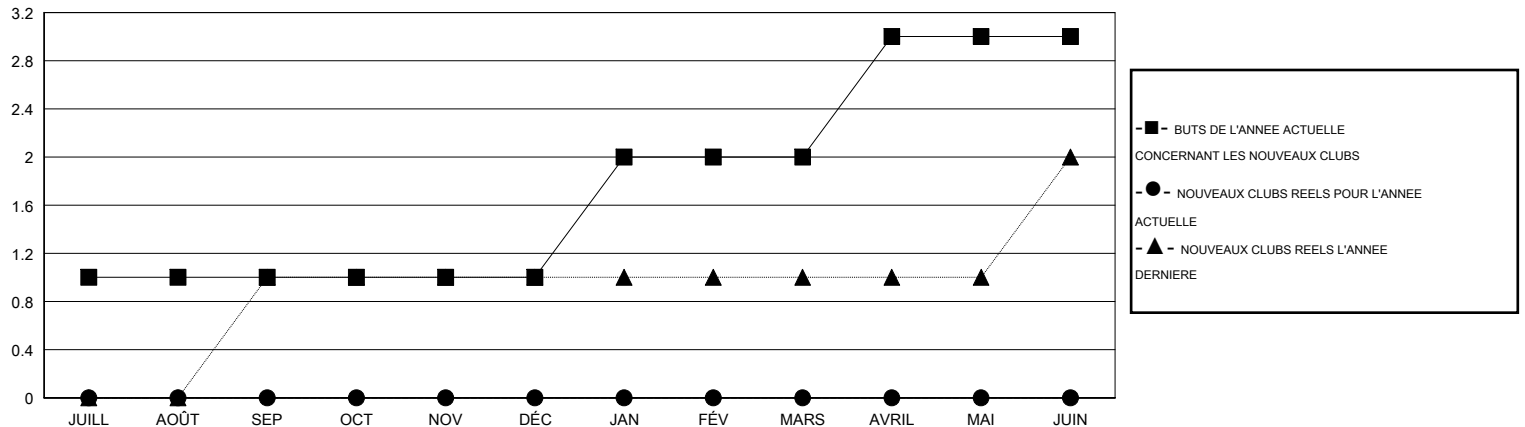

MONTHLY MEMBERSHIP PROGRESS REPORT

District 415

Results as of: 7/31/2019

GMT:

LIEU ALGERIA

RC EME

Clubs				Membres			
RESULTATS POUR 2019-2020				RESULTATS POUR 2019-2020			
TRIMESTRE	BUT CONCERNANT LES NOUVEAUX CLUBS	NOUVEAUX CLUBS	CLUBS ANNULÉS	TRIMESTRE	OBJECTIF DE CROISSANCE NETTE DE L'EFFECTIF	CROISSANCE ACTUELLE DE L'EFFECTIF	TOTAL DES MEMBRES RADIES (y compris les transferts)
JUILL/AOÛT/SEP	1	0	0	JUILL/AOÛT/SEP	5	1	2
OCT/NOV/DÉC	0	0	0	OCT/NOV/DÉC	22	0	0
JAN/FÉV/MARS	1	0	0	JAN/FÉV/MARS	15	0	0
AVRIL/MAI/JUIN	1	0	0	AVRIL/MAI/JUIN	30	0	0

BUTS ET NOUVEAUX CLUBS REELS - CUMULATIF