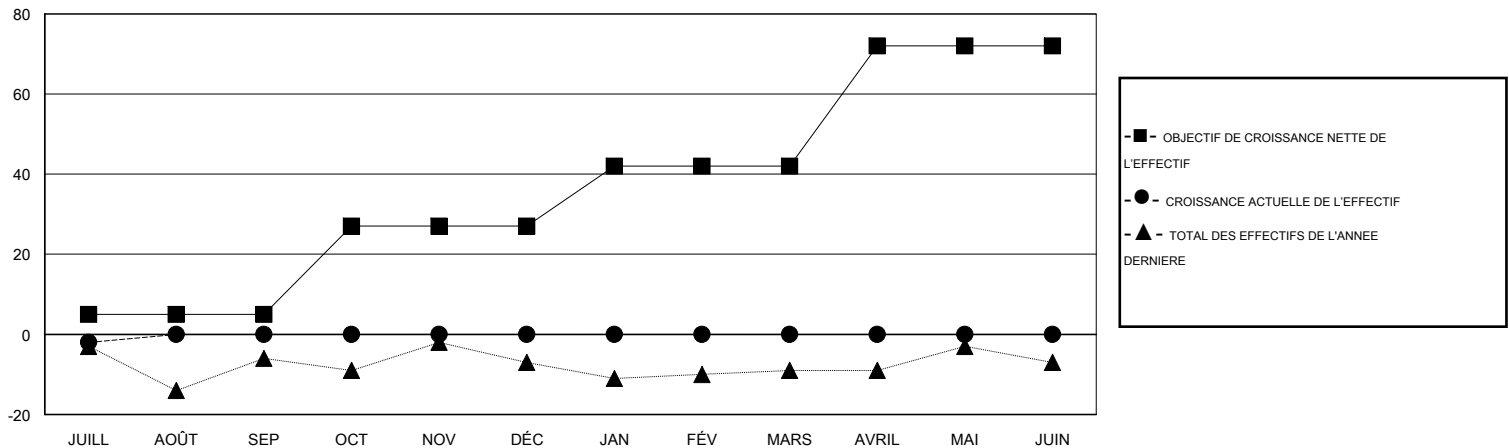

BUTS ET MEMBRES REELS - CUMULATIF

CLUBS RADIES: 0	0 CLUBS OF 29 ONT AJOUTE 1 OU PLUSIEURS NOUVEAUX MEMBRES	DISTRIBUTION PAR SEXE
		HOMME 221 (51.04%)
		FEMME 212 (48.96%)
MEMBRES RADIES	CLIQUEZ ICI POUR LES INFORMATIONS CUMULATIVES SUR LES EFFECTIFS	NOMBRE TOTAL DE MEMBRES 39
DECEDE 0		D'UNITÉS FAMILIALES
CLUB ANNULÉ 0		MEMBRES DE FAMILLE QUI RÈGENT LA MOITIÉ DES COTISATIONS 20
AUTRE 2		
TOTAL 2